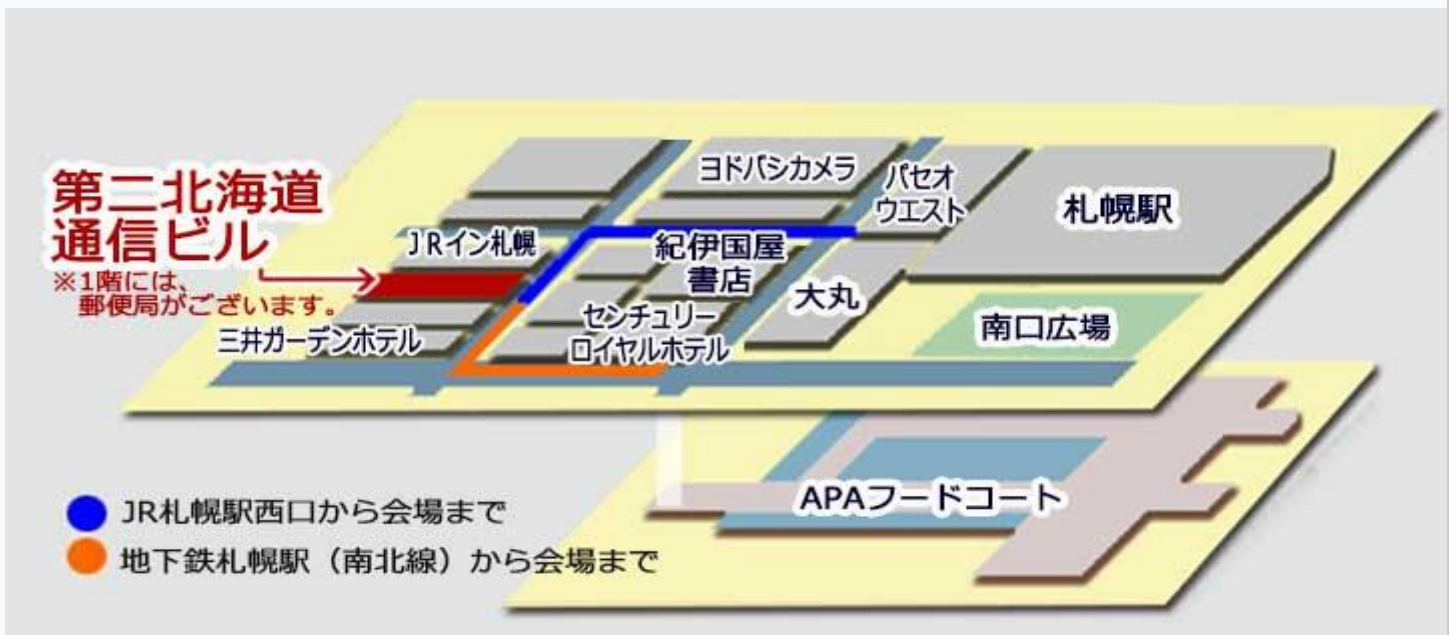

セミナー会場案内図

札幌駅前ビジネススペース 周辺マップ

〒060-0005 札幌市中央区北5条西6丁目1-23 第二北海道通信ビル2階 TEL 011-252-7719

●JR 札幌駅西口から会場まで

JR 札幌駅西口（パセオウエスト）出口より斜向かいにある紀伊国屋書店側に交差点を渡り、紀伊国屋書店の北側の歩道を西方向にお進みください。次の交差点を渡るとJRイン札幌です。JRイン札幌より南に100m程で到着です。

●地下鉄札幌駅（南北線）から会場まで

地下鉄南北線札幌駅北改札からセンチュリーロイヤルホテル方向に地下通路を進み、ホテル地下入口前の左手階段を昇りその出口より右手（西方面）にお進みください。最初の交差点を渡ると三井ガーデンホテルがありそこを右手（北方面）に進み50m程です。